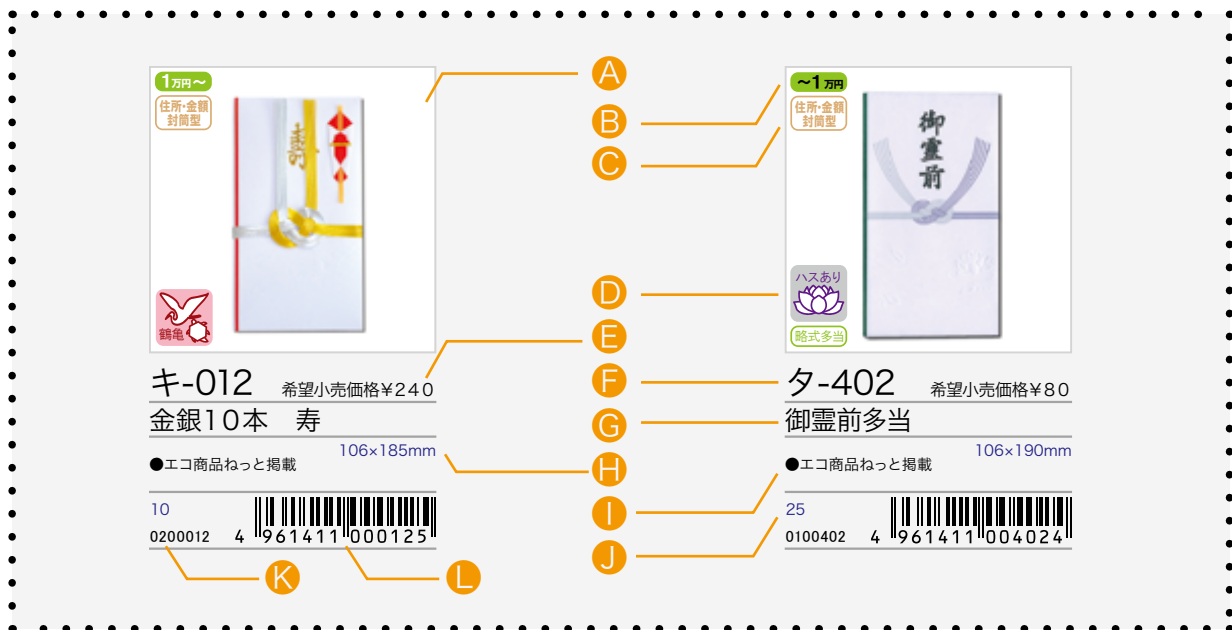

【本カタログの表記について】 ～祝儀用品～

- A 商品写真 . . . . . 商品の本体写真
- B 包む目安の金額 . . . . . 目安の金額のアイコン
  - ～1万円
  - ～2万円
  - ～3万円
  - 5万円～
  - 10万円～
  - ～100万円
- C 付属する中袋の種類 . . . . . 中袋の種類を表記したアイコン ※1：詳しくは下記へ
  - 1万円～
  - 2万円～
  - 3万円～
- D 祝儀袋の特徴 . . . . . 祝儀袋本体の折り合わせの形状や、浮き出し絵柄
  - 略式多当
  - 本折多当
  - 鶴亀
  - ハスあり
- E 価格 . . . . . 希望小売価格・オープンプライスの参考価格
- F 品番 . . . . . 商品の品番
- G 品名 . . . . . 商品の品名
- H 本体のサイズ . . . . . サイズの数値の表記
- I パッケージ内容 . . . . . 本体と一緒にパッケージされている付属品の表記や情報
- J 中装・外装 . . . . . 箱または中装パッケージ、ケースでの入数表記
- K ナガトヤコード . . . . . 弊社管理コード
- L JANコード . . . . . JANコード・バーコード

※1：付属している中袋のアイコンとその一覧