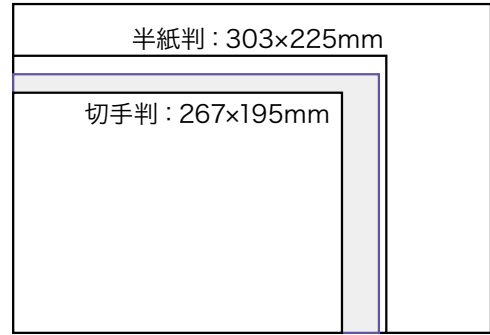

パック入のし紙

【一般祝用】

イ-N901	祝切手判 10枚入	希望小売価格 ¥140	267×195mm	4 961411 059215
イ-N902	半紙判 10枚入	希望小売価格 ¥160	303×225mm	4 961411 059222
イ-N903	みの判 10枚入	希望小売価格 ¥220	388×267mm	4 961411 059239

みの判：388×267mm

↑ A4 サイズ

プリンタ対応パック入のし紙

レーザー インクジェット コピー機 上質紙

紙厚 約0.10mm 坪量 約61.5g/m² 四六 約53kg

- ●プリンタ対応熨斗紙
- ●A5～A3判、プリンタ短冊はテンプレートをご用意
  また、試し刷り用紙が1枚入っています(合計11枚)
  ダウンロードURL：<https://www.nagatoya.com/d/>

【一般祝用】(花結び5本)

イ-906	A5 10枚入	希望小売価格 ¥130	210×148mm	4 961411 059062
イ-907	B5 10枚入	希望小売価格 ¥140	257×182mm	4 961411 059079
イ-908	A4 10枚入	希望小売価格 ¥150	297×210mm	4 961411 059086
イ-909	B4 10枚入	希望小売価格 ¥220	364×257mm	4 961411 059093
イ-910	A3 10枚入	希望小売価格 ¥300	420×297mm	4 961411 059109